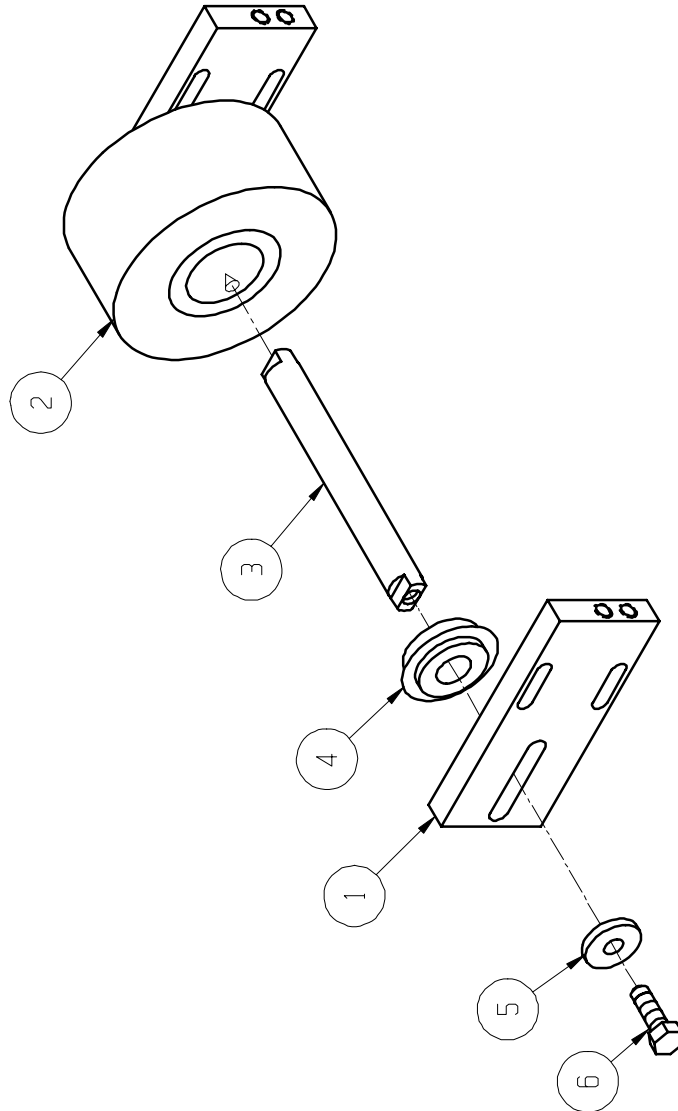

Plemons Options

2001300 IDLE ROLLER ASSEMBLY

ITEM	PART NO.	DESCRIPTION	QTY.
1	0016400	MT., BLANK FD IDLE ROLLER	2
2	0018100	ROLLER, BLANK FEED IDLE	2
3	0018401	AXLE, BLANK FD IDLE ROLLER	1
4	0500600	BEARING, BLANK FD IDLE ROLL	2
5	1500102	WASHER	2
6	8008300	5/16 NC X 1 HEX HD SCR	2

2001300
IDLE ROLLER ASSEMBLY