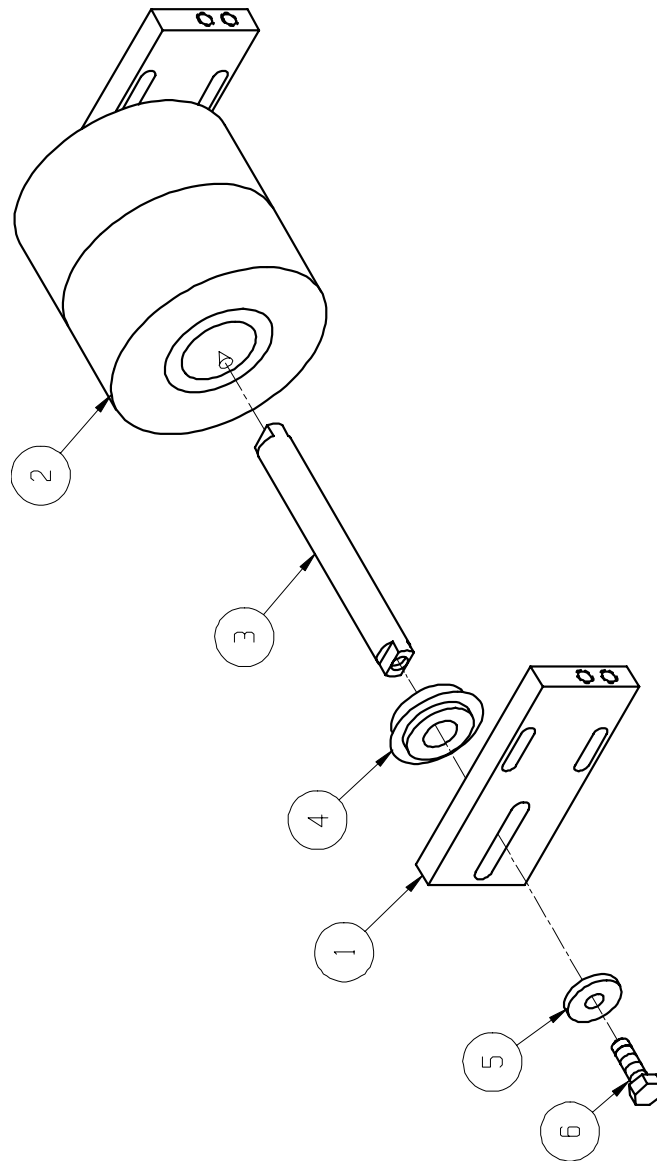

## 2001301 IDLE ROLLER ASSEMBLY

ITEM	PART NO.	DESCRIPTION	QTY.
1	0016400	MT., BLANK FD IDLE ROLLER	2
2	0018100	ROLLER, BLANK FEED IDLE	2
3	0018402	AXLE, BLANK FD IDLE ROLLER	1
4	0500600	BEARING, BLANK FD IDLE ROLL	4
5	1500102	WASHER	2
6	8008300	5/16 NC X 1 HEX HD SCR	2

**2001301**  
**IDLE ROLLER ASSEMBLY**