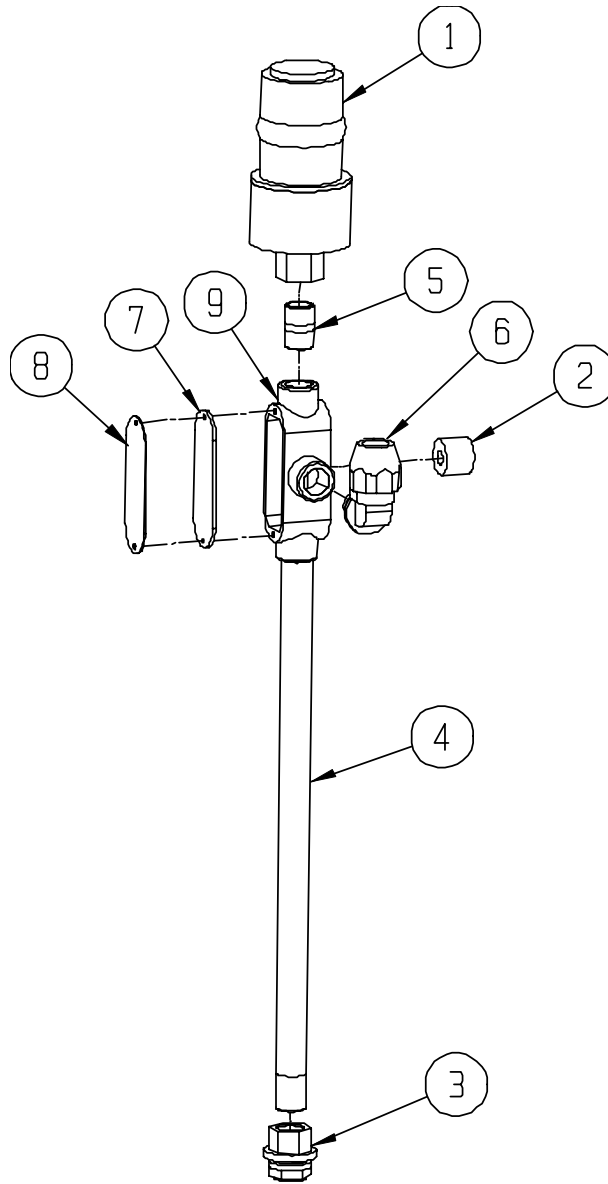

Plemons Options

2004900 STROBE LIGHT ASSEMBLY

ITEM	PART NO.	DESCRIPTION	QTY.
1	0401100	STROBE LIGHT	1
2	0201100	SPACER	1
3	1801800	HUB, 1/2" T & B H050	1
4	1805200	16 1/2" NIPPLE	1
5	1802000	1/2" NIPPLE	1
6	1802800	3/8 90° NM CONNECTOR	1
7	1800800	GASKET	1
8	1800600	COVER	1
9	1800900	1/2" ALUM. TEE CONDUIT BODY	1
10	1803400	BLACK 14 GA. WIRE (108")	1
11	1803600	WHITE 14 GA. WIRE (60")	1
12	1803500	RED 14 GA. WIRE (60")	1

**2004900
STROBE LIGHT
ASSEMBLY**