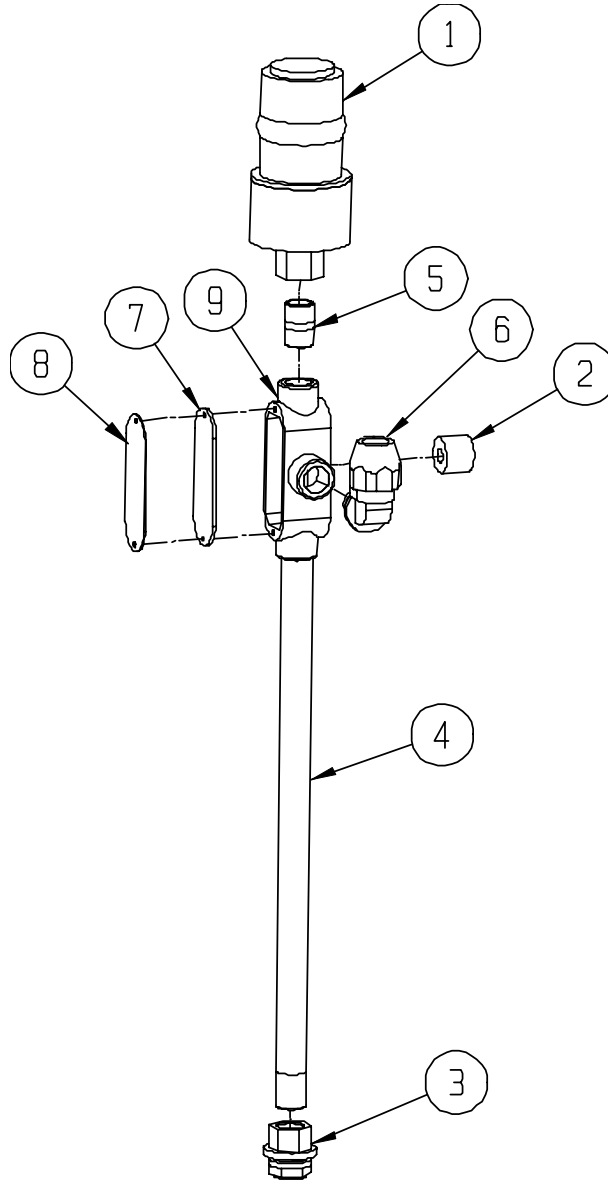

Plemons Options

2004901 STROBE LIGHT ASSEMBLY

ITEM	PART NO.	DESCRIPTION	QTY.
1	0401100	STROBE LIGHT	1
2	0201100	SPACER	1
3	1801800	HUB, 1/2" T & B H050	1
4	1805201	9 1/2" NIPPLE	1
5	1802000	1/2" NIPPLE	1
6	1802800	3/8 90° NM CONNECTOR	1
7	1800800	GASKET	1
8	1800600	COVER	1
9	1800900	1/2" ALUM. TEE CONDUIT BODY	1
10	1803400	BLACK 14 GA. WIRE (108")	1
11	1803600	WHITE 14 GA. WIRE (60")	1
12	1803500	RED 14 GA. WIRE (60")	1

**2004901
STROBE LIGHT
ASSEMBLY**